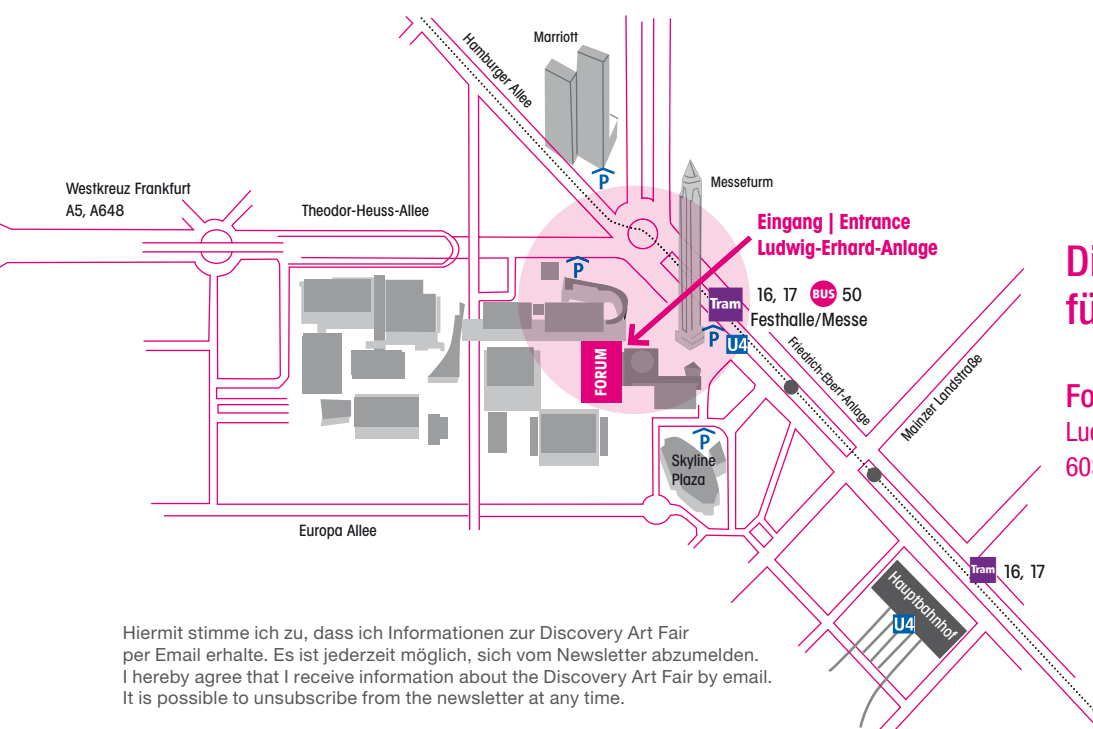

welcome

discovery art fair.

Frankfurt 02-04 nov 2018

Einladung | Invitation

Freier Eintritt zum | Free entrance to

Opening Donnerstag | Thursday, 01. Nov. 18 – 22h

Freitag | Friday, 02. Nov. 11–21h

Diese Einladung gilt für zwei Personen!

This is your free entry ticket for you and your guest!

überreicht durch | with compliments

G19 Galerie Knecht und Burster

Bitte drucken, ausfüllen und am Einlass abgeben.
Please print, fill out and hand in at the entrance.

Name _____

E-mail _____

PLZ | Postcode _____

**Die neue Entdeckermesse
für zeitgenössische Kunst**

Forum Messe Frankfurt
Ludwig-Erhard-Anlage 1
60327 Frankfurt am Main

Hiermit stimme ich zu, dass ich Informationen zur Discovery Art Fair per Email erhalte. Es ist jederzeit möglich, sich vom Newsletter abzumelden.
I hereby agree that I receive information about the Discovery Art Fair by email.
It is possible to unsubscribe from the newsletter at any time.